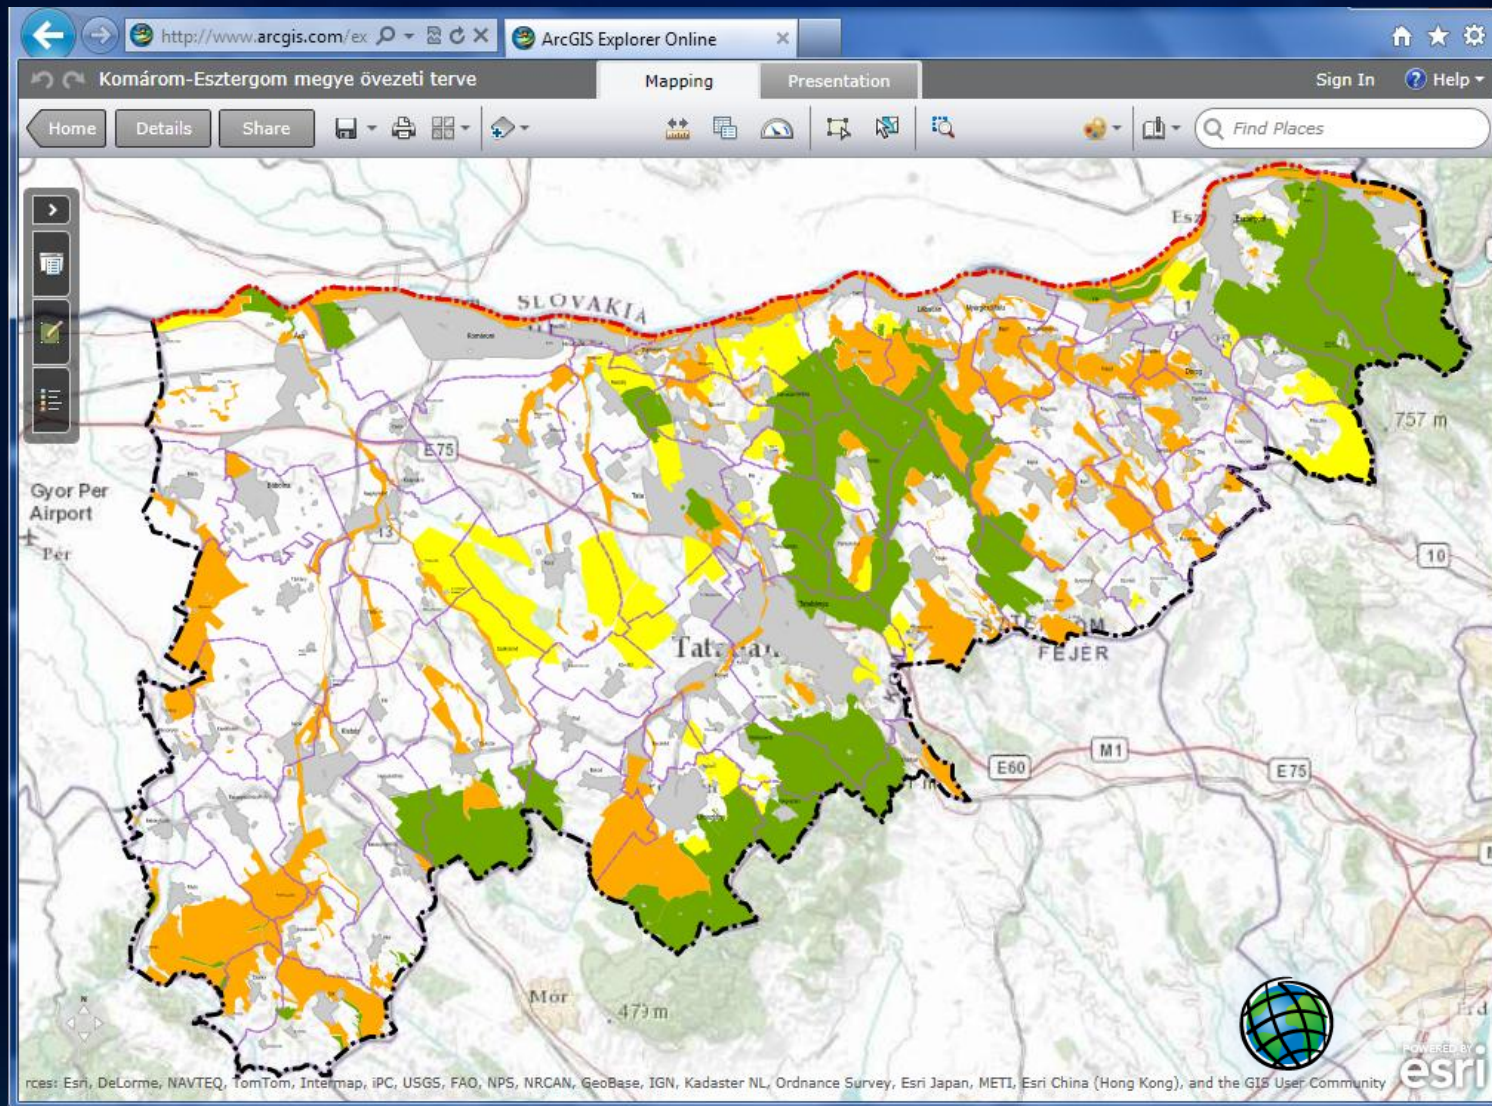

Főbb tevékenységi területeink

- Térinformatikai rendszerek értékesítés, telepítése és oktatása **esri** szoftverbázison
- Egyedi informatikai megoldások, szoftverfejlesztés
- Szoftvertechnológiai kutatások és eszközök fejlesztése
- Informatikai stratégia tervezés
- Informatikai projektek tervezése, irányítása
- Üzleti és igazgatási folyamatok újrászervezése
- Rendszerintegráció

Rendszerfejlesztéseink

Komárom-Esztergom megye területrendezési terve

Rendszerfejlesztéseink

Vas Megyei Térinformatikai Rendszer

The screenshot displays the web interface of the Vas Megyei Térinformatikai Rendszer. The browser address bar shows the URL <http://www.vasteir.hu/>. The page features a navigation menu on the left with the following items: Főoldal, Statisztikai, Metakereső, Alaptérképek, Rendezési tervek, Nyomvonalas fejlesztés térképek, Turisztikai információs, Befektetési oélú ingatlanok, Információs füzetek, Erdészeti, Beláthatósági vizsgálat, and Világtérkép. The main content area shows a satellite map of a town with a scale bar indicating 0.5 km. The map includes a 'Rétegek' (Layers) panel with a dropdown menu set to 'orto' and a time slider for years 2000, 2005, and 2010. The Esri logo is visible in the bottom right corner of the map area. The browser window title is 'Vas Megyei Térinformatikai...'.