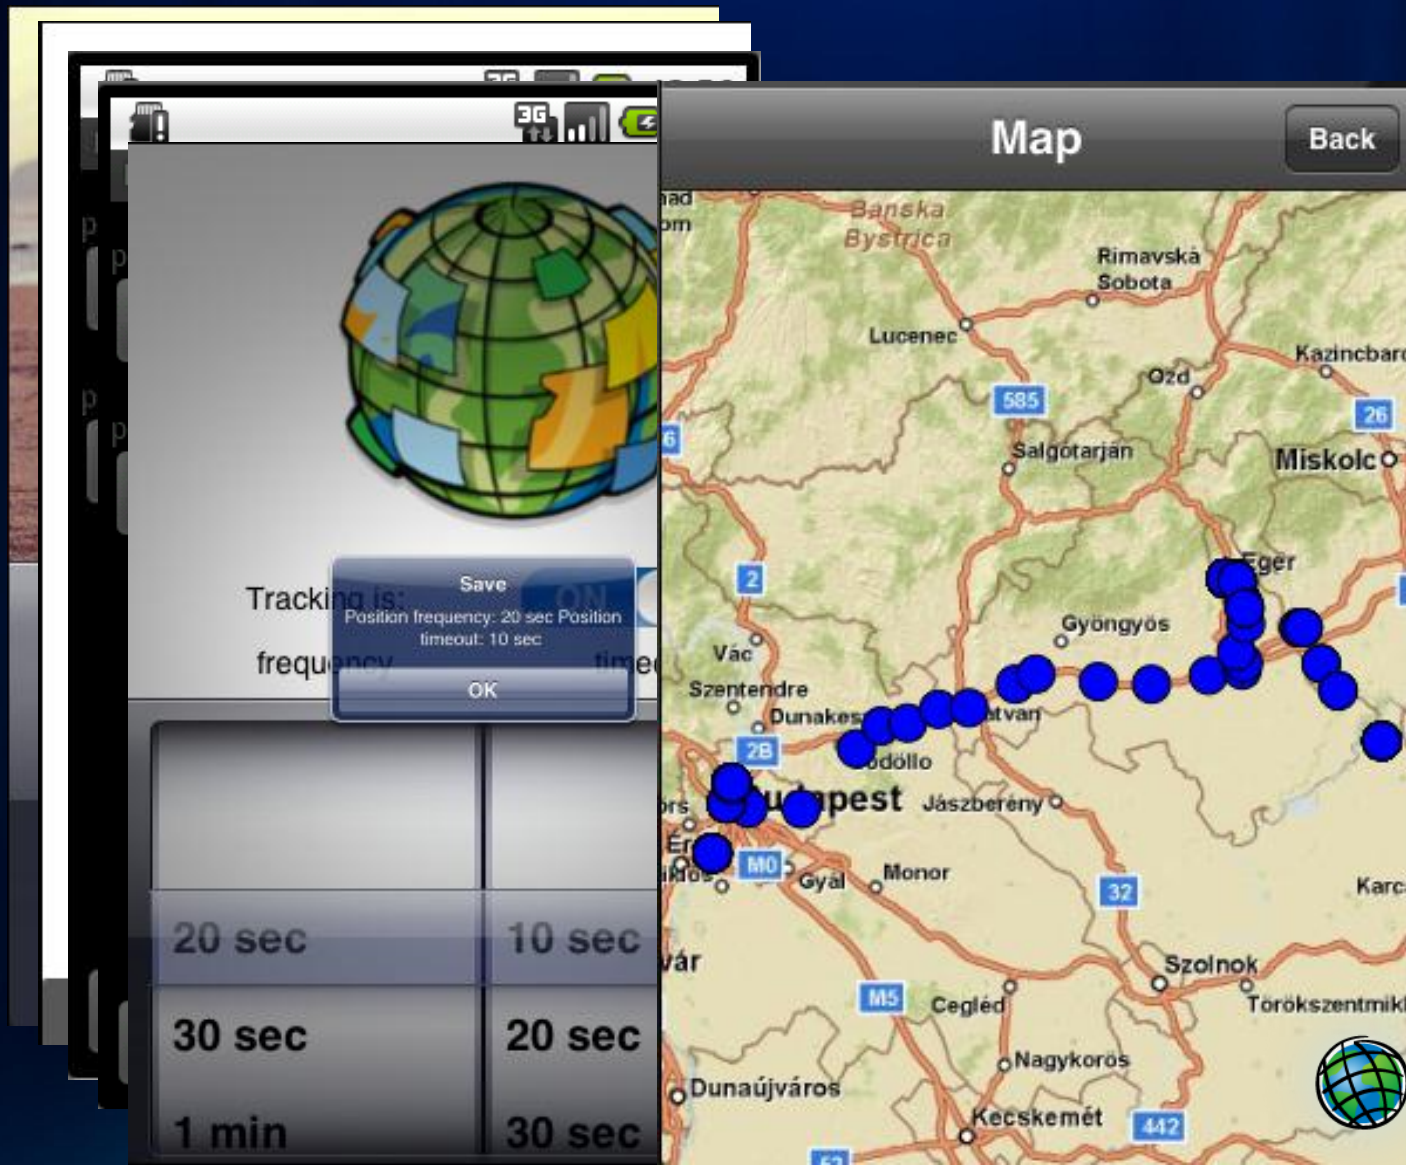

LBS - helyzetalapú szolgáltatásaink

GISearch térkép-alapú keresőmotor

- Android, iOS eszközökön elérhető
- szórakoztató vagy információs szolgáltatások, melyek felhasználják az eszköz pozícióját (GPS)
- INVITEL Innomax Díj 2010

MobileSocial - child tracker

Mindenki Gyalogos

The screenshot shows a web browser window with the URL <http://mindenkigyalogos.hu>. The page features a black header with white text and icons. On the left, it says "MINDENKI GYALOGOSNAK SZÜLETIK." with icons of a person with a stroller, a person walking, and a person on a bicycle. In the center, it says "LASSÍTS! HA A ZEBRÁHOZ ÉRSZ" (Slow down when you reach the zebra crossing). On the right, there is a box that says "VESZÉLYES ÚTSZAKASZ? JELENTEM!" (Dangerous road section? Report it!) with a person icon. Below the header is a map of Szekesfehervar and its surroundings, showing various districts like Fecskeparti lakótelep, Pósfőváros, Óreghegy, and others. The map is overlaid with a network of red and yellow lines representing pedestrian routes. At the bottom left, there is an "esri Hungary" logo and a "MOBIL ALKALMAZÁS" (Mobile Application) button with Apple and Android icons. At the bottom right, there is a large QR code and the text "MINDENKI GYALOGOS APPLIKÁCIÓ" (Mindenki Gyalogos Application). The browser's address bar and navigation icons are visible at the top.